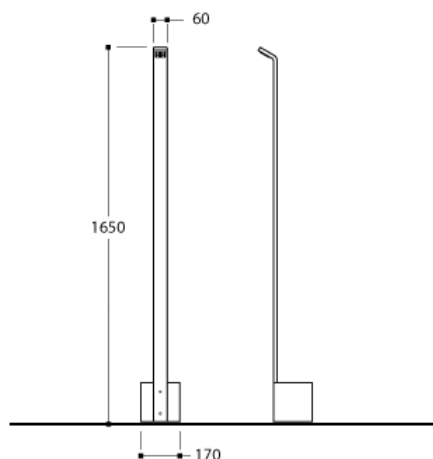

Produktbeschreibung

Die Dino terrace - eine schlichte, aber funktionale Terrassenleuchte. Sie ist als Lese- oder Tischlampe einsetzbar.

Der kleine Bruder Dino path verfügt über die gleiche kraftvolle LED-Lichtquelle und ist eine perfekte Beleuchtung für Gartenwege, Durchgänge oder Parkplätze.

Dino terrace

rostfreier Stahl 316 - Sandstein
Höhe 165cm - Gewicht 16Kg
Kabel H05RN-F 3x0,75mm² Länge 10m
POWERLED warmweiss 5W
220-230V 50-60Hz

Bestell-Nr.:
1210 Dino terrace

Dino path

rostfreier Stahl 316
Höhe 90 cm
Kabel H05RN-F 2x1mm² Länge 1m
POWERLED warmweiss 5W
benötigt separates Netzteil

Bestell-Nr.:
1220 Dino path 24V
1221 Dino path 350mA
9012 Erdspieß Dino path