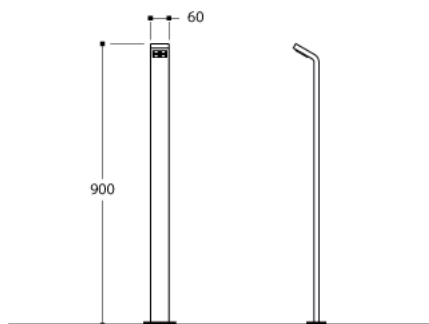

Produktbeschreibung

Die Dino terrace - eine schlichte, aber funktionale Terrassenleuchte. Sie ist als Lese- oder Tischlampe einsetzbar.

Der kleine Bruder Dino path verfügt über die gleiche kraftvolle LED-Lichtquelle und ist eine perfekte Beleuchtung für Gartenwege, Durchgänge oder Parkplätze.

Dino terrace

rostfreier Stahl 316 - Sandstein
Höhe 165cm - Gewicht 16Kg
Kabel H05RN-F 3x0,75mm² Länge 10m
POWERLED warmweiss 5W
220-230V 50-60Hz

Bestell-Nr.:
1210 Dino terrace

Dino path

rostfreier Stahl 316
Höhe 90 cm
Kabel H05RN-F 2x1mm² Länge 1m
POWERLED warmweiss 5W
benötigt separates Netzteil

Bestell-Nr.:
1220 Dino path 24V
1221 Dino path 350mA
9012 Erdspieß Dino path